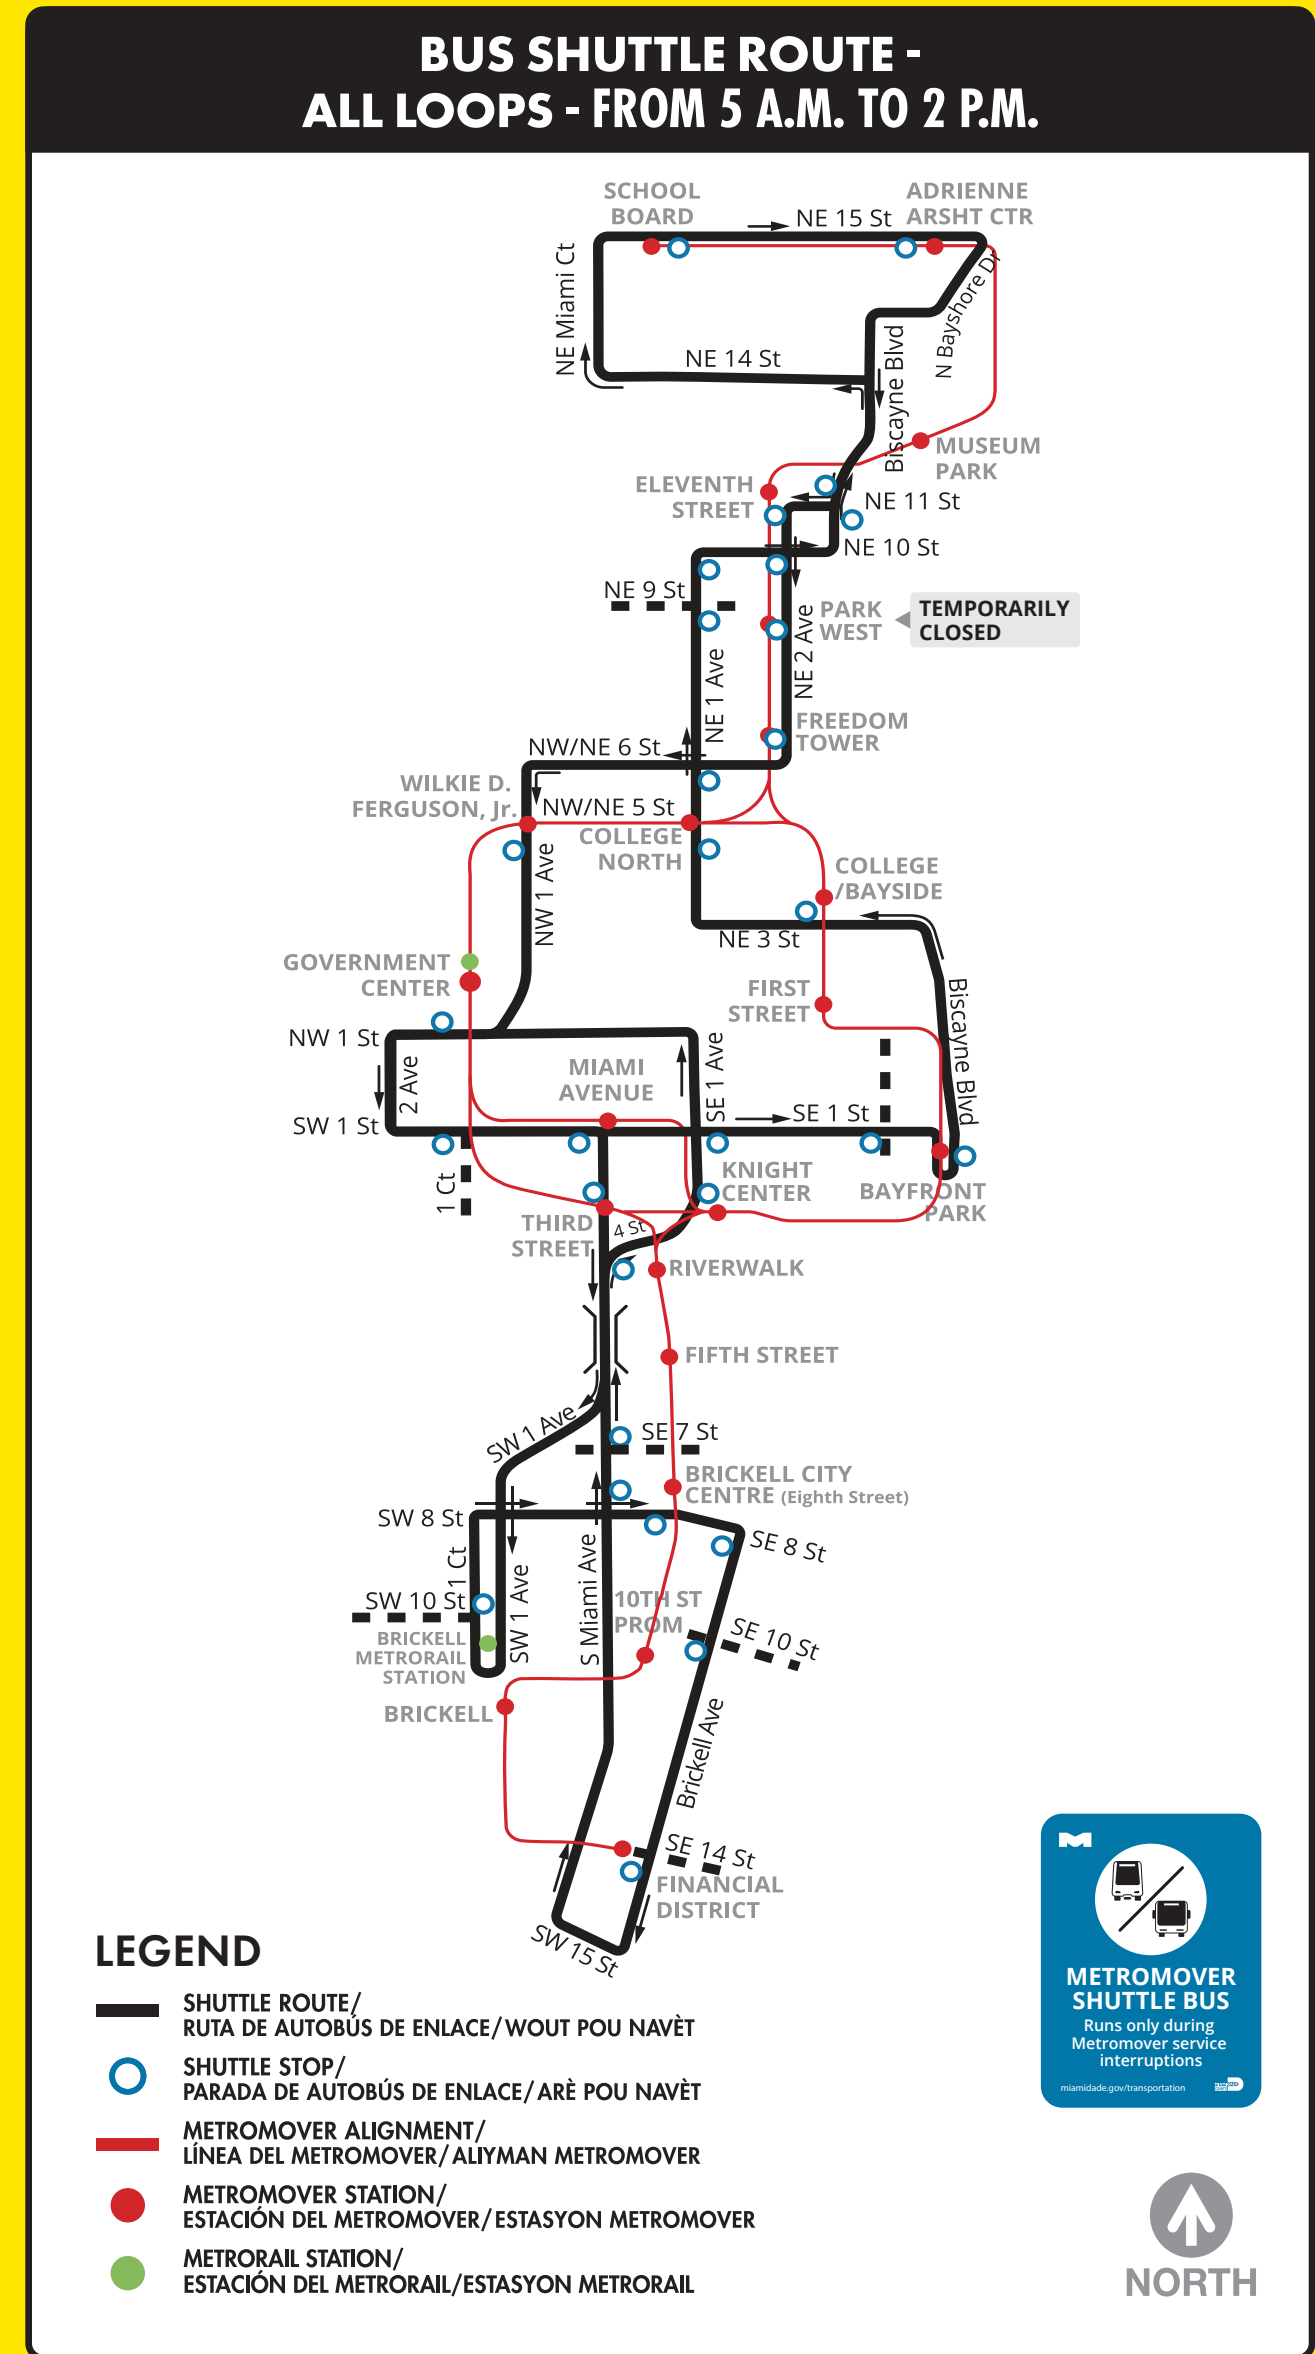

METROMOVER RIDER ALERT

ON THE DATE NOTED ON THE RIGHT, ALL METROMOVER STATIONS WILL OPEN AT 2 P.M. WHILE WE CONTINUE TO WORK ON UPGRADING THE METROMOVER SYSTEM.

Free bus shuttle service between stations, as noted in the map, will be available until the stations reopen.

EN LA FECHA INDICADA A LA DERECHA, TODAS LAS ESTACIONES DEL METROMOVER ABRIRÁN A LAS 2 P. M. MIENTRAS SEGUIMOS TRABAJANDO EN LA ACTUALIZACIÓN DEL SISTEMA DEL METROMOVER.

El servicio gratuito de autobuses de enlace entre estaciones, tal y como se indica en el mapa, estará disponible hasta que abran las estaciones.

SOU DAT KI MAKE SOU BÒ DWAT LA, TOUT ESTASYON METROMOVER PRAL LOUVRI A 2 P.M. PANDAN NOU KONTINYE TRAVAY POU AMIZAJOU SISTÈM METROMOVER A.

Va gen sèvis navèt otobis gratis ant estasyon yo ki disponib, jan sa endike nan kat la, jiskaske estasyon yo relouvri.

**BUS SHUTTLE SCHEDULE -
ALL LOOPS - FROM 5 A.M. TO 2 P.M.**

SATURDAY, FEBRUARY 22, 2025

SCHEDULE SUBJECT TO CHANGE. UPDATES WILL BE POSTED.

**PROJECT INFORMATION /
INFORMACIÓN SOBRE EL PROYECTO /
ENFÒMASYON PWOJÈ**