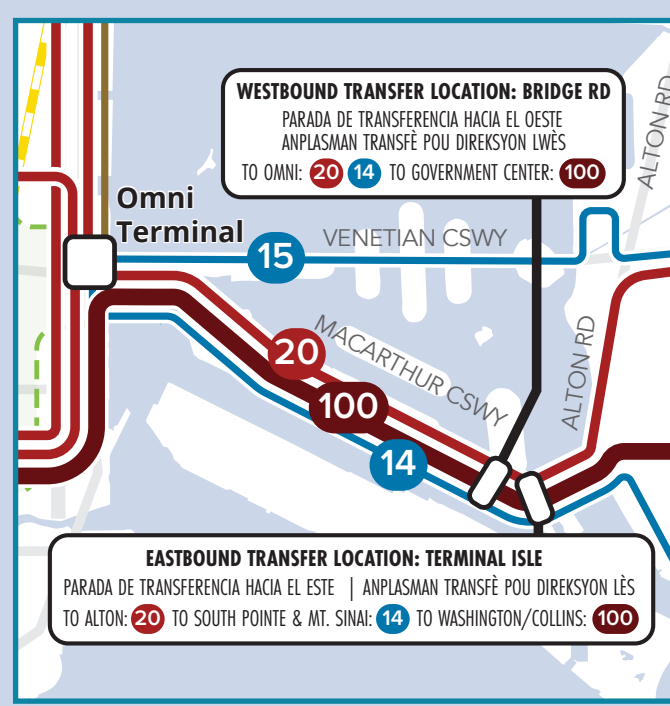

DOWNTOWN ↔ MIAMI BEACH