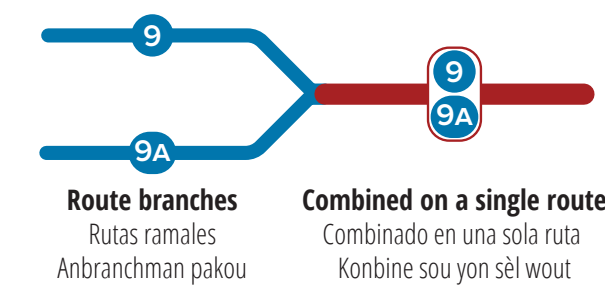

Other transit services

Otros servicios de transporte público • Lòt sèvis transpò piblik

- MetroConnect Zone
  Zona de servicio de MetroConnect
  Zòn MetroConnect
- Metrorail and Station
  Metrorail y estación
  Metrorail ak estasyon
- Metromover and Station
  Metromover y estación
  Metromover ak estasyon
- South Dade TransitWay Stations
  Estaciones de transporte rápido de South Dade TransitWay
  Estasyon TransitWay South Dade
- Tri-Rail
- Brightline