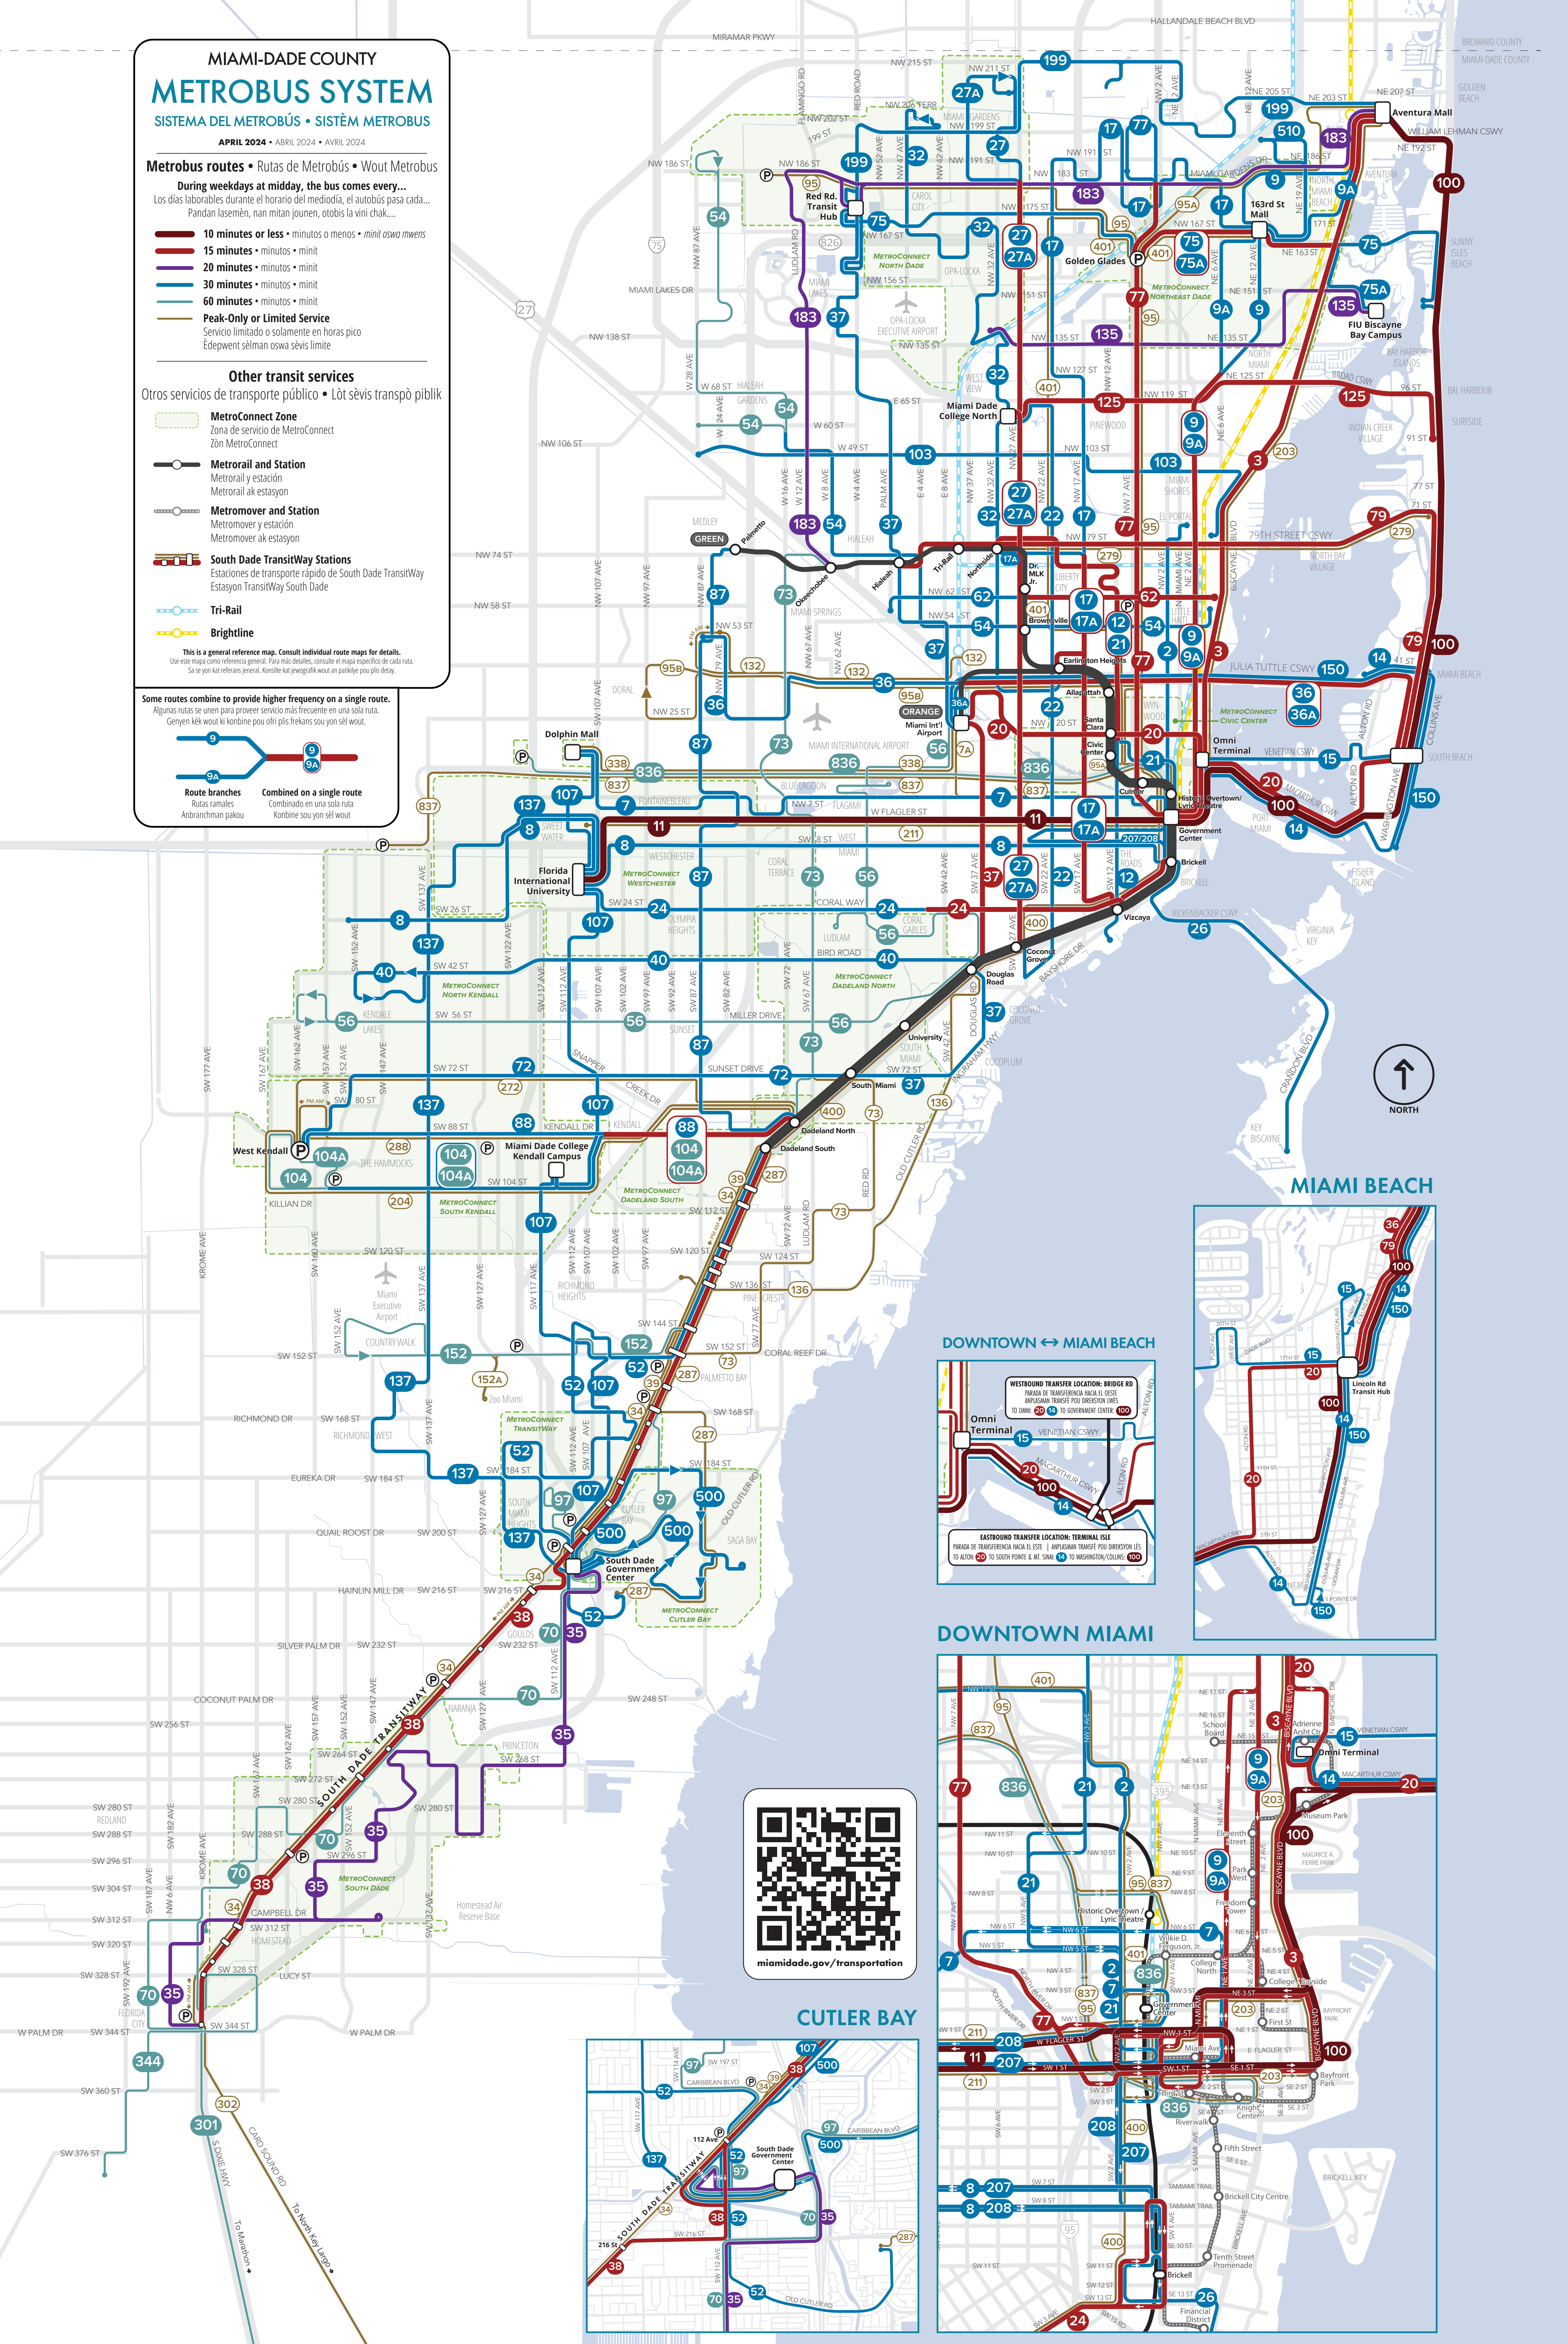

Other transit services

Otros servicios de transporte público • Lòt sèvis transpò piblik

- MetroConnect Zone
  Zona de servicio de MetroConnect
  Zòn MetroConnect
- Metrorail and Station
  Metrorail y estación
  Metrorail ak estasyon
- Metromover and Station
  Metromover y estación
  Metromover ak estasyon
- South Dade TransitWay Stations
  Estaciones de transporte rápido de South Dade TransitWay
  Estasyon TransitWay South Dade
- Tri-Rail
- Brightline

DOWNTOWN ↔ MIAMI BEACH